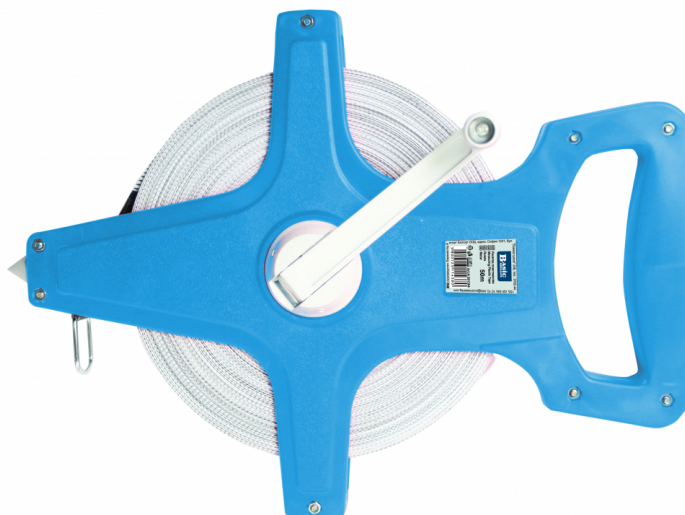

Ролетка пластмасова 30m BS

Артикулен номер: **261303**

Баркод: **3800123114373**

- ✓ Пластмасов накрайник на лентата, с халка
- ✓ Заклучващ се лост за бързо пренавиване

ТЕХНИЧЕСКИ ХАРАКТЕРИСТИКИ

Параметър	Мерна единица	Стойност
Двустранно разграфяване		Не
Дължина на лентата (m)	m	30
Магнит		Не
Широчина на лентата (mm)	mm	15
Покритие на лентата		Standard
Точност		Class 2

ЛОГИСТИЧНА ИНФОРМАЦИЯ

Вид на пакета	Количество	Широчина Дължина Височина	Обем	Нето Бруто Тара	Баркод
брой	1 брой	18 x 26 x 4 см	0.00187 м3	0.3300 - 0.4100 - 0.0800 кг	3800123114373
кашон	24 брой	28 x 48 x 37 см	0.04973 м3	9.8400 - 9.8400 - 0.0000 кг	38001231143736