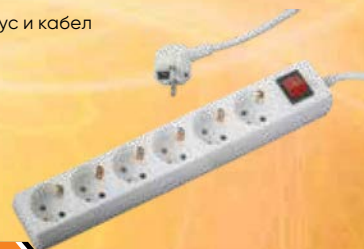

9⁹⁹
лв

~~11,18~~

Арт. №: 700752

РАЗКЛОНИТЕЛ 3 ГНЕЗДА С КАБЕЛ 3.0m x1.5mm²

Бял корпус и кабел